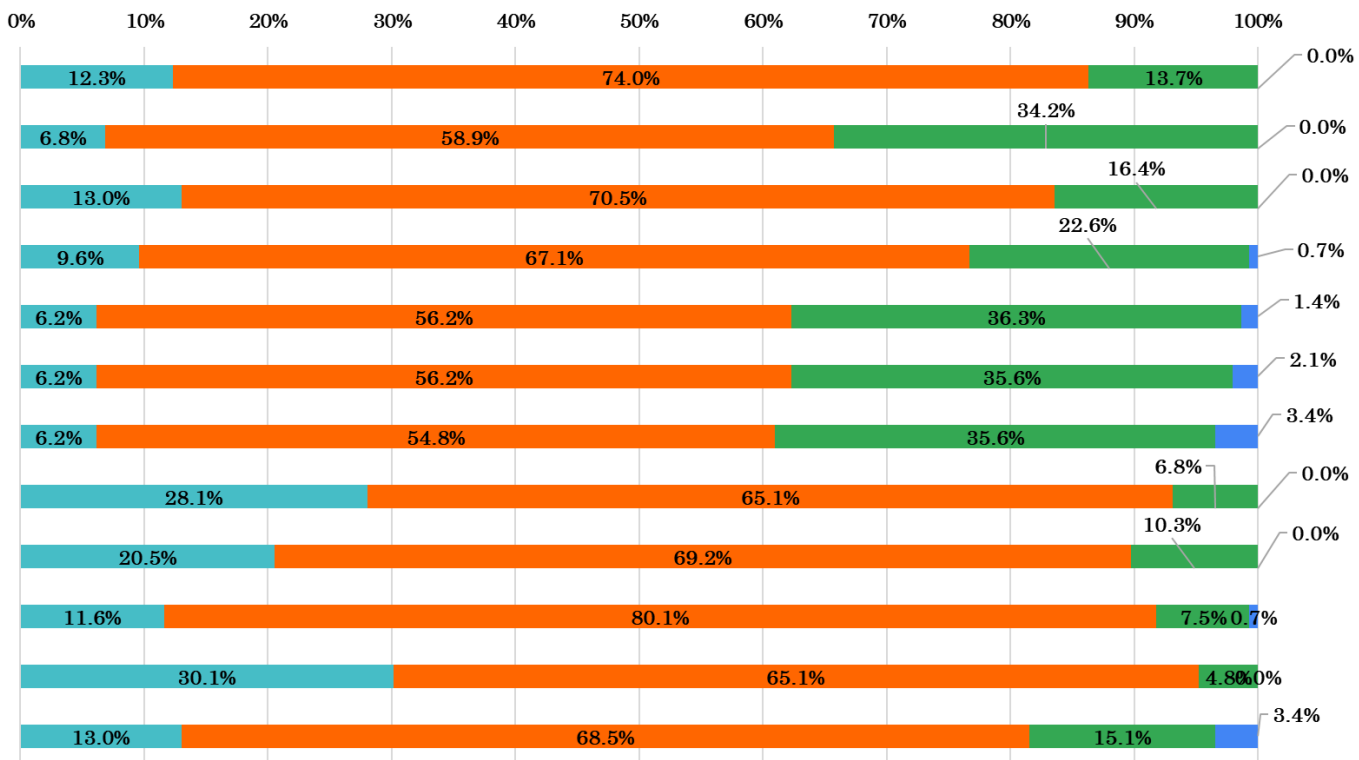

III. 現時点であなたは、以下の「社会人基礎力の12の要素」について、どの程度備わっていると考えますか。 回答件数：146

■ 04. とても身につけている ■ 03. 身につけている ■ 02. 身につけていない ■ 01. 全く身につけていない