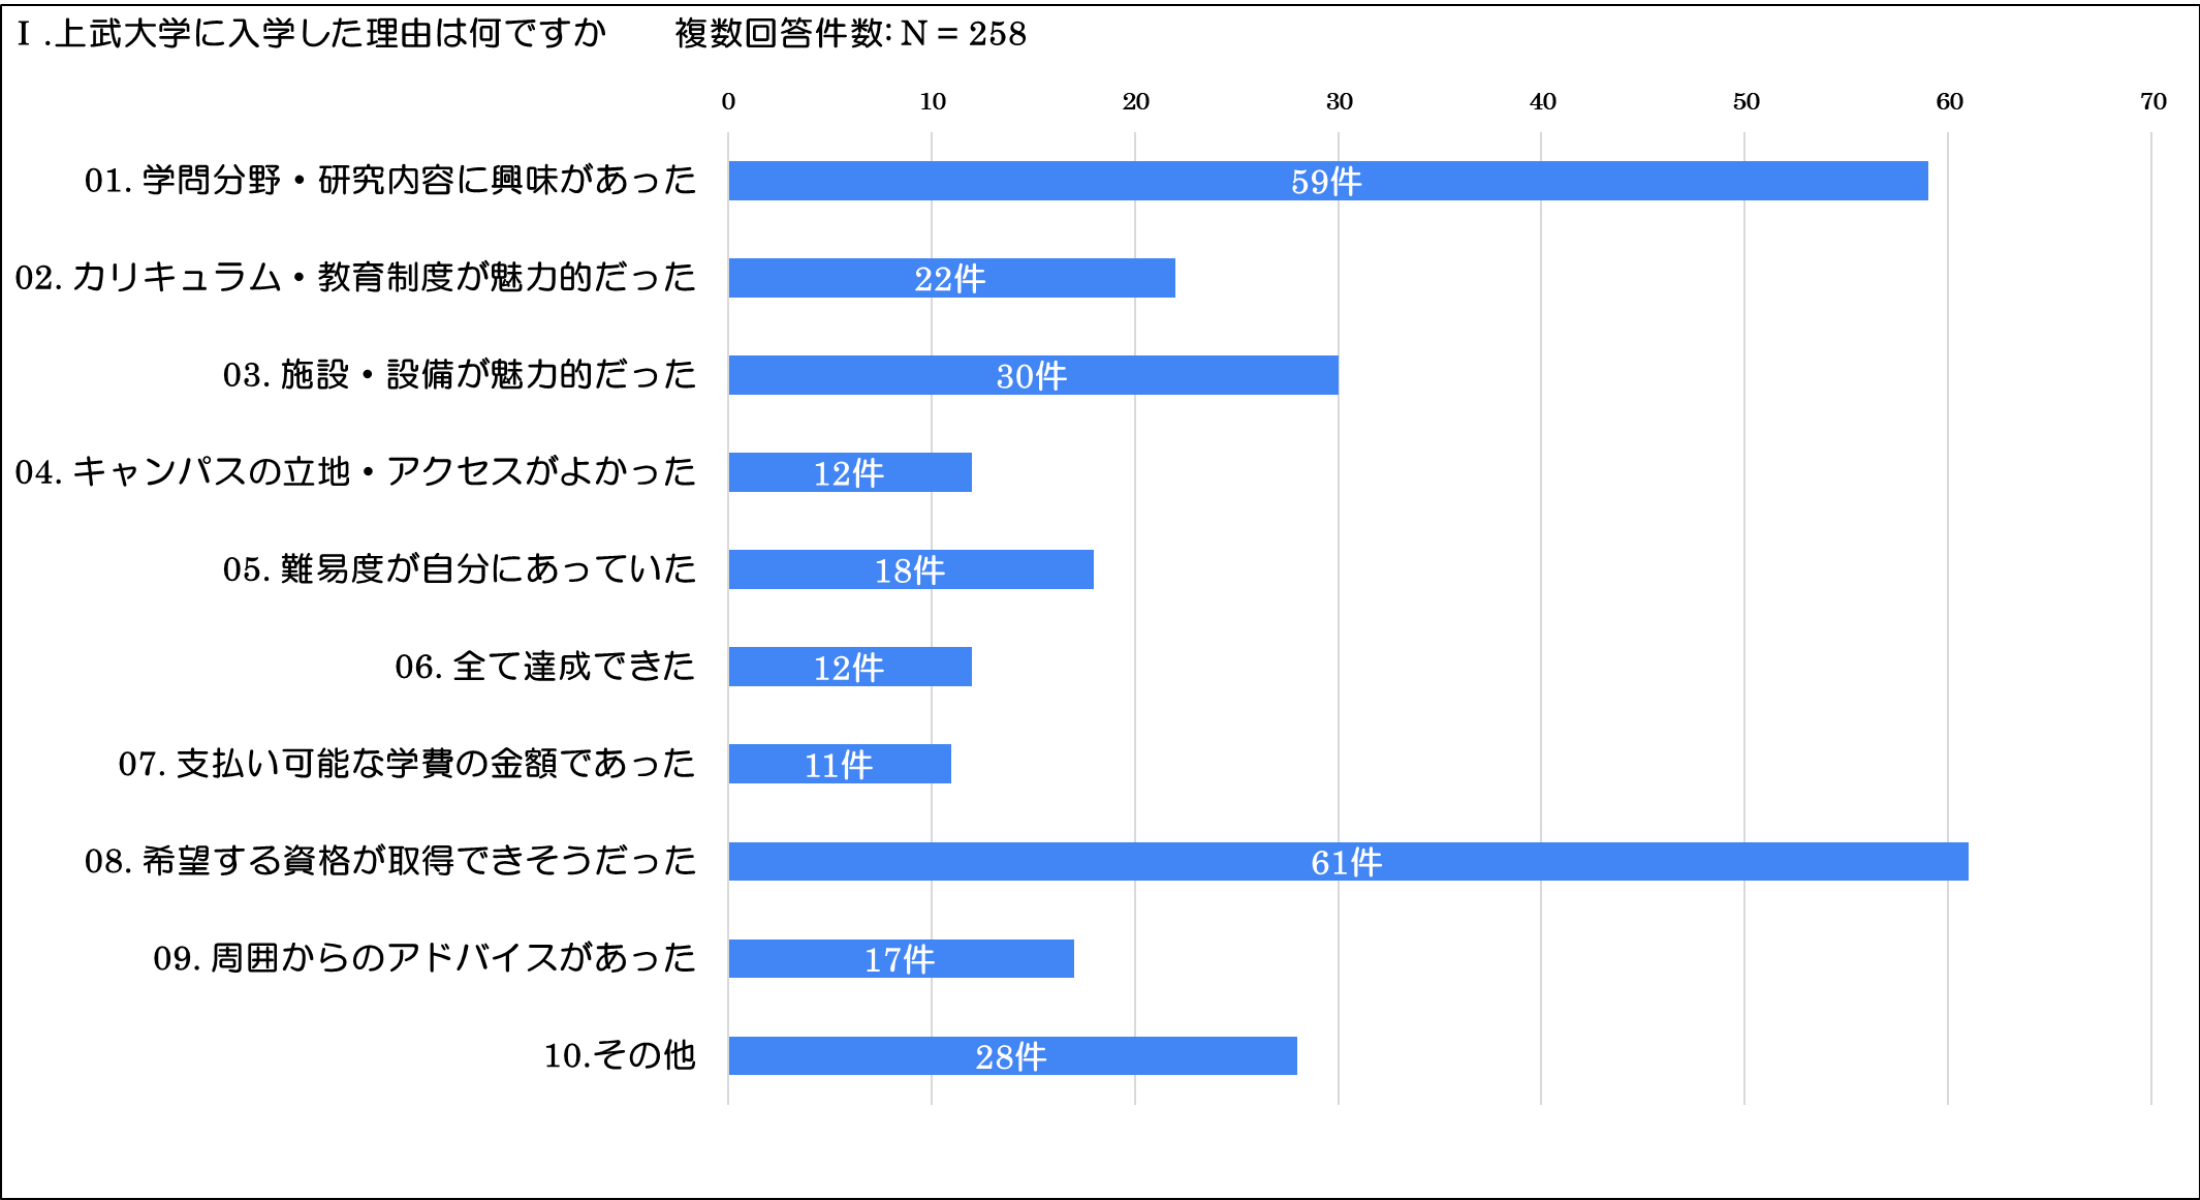

2026（令和8）年度 入学時アンケート結果（ビジネス情報学部） 回答件数:146件

# 2026（令和8）年度 入学時アンケート結果（ビジネス情報学部） 回答件数:146件