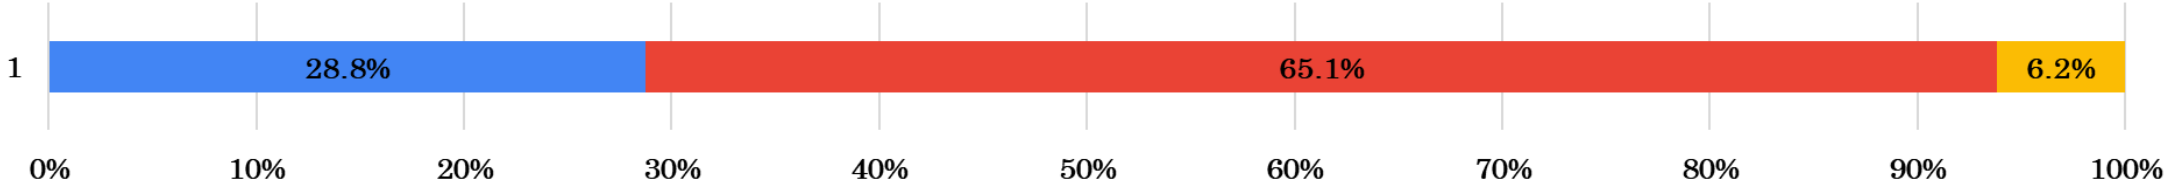

2026（令和8）年度 入学時アンケート結果（ビジネス情報学部） 回答件数:146件

II. 本学の建学の精神が『雑草精神（あらくさだましい）』であることを知っていますか。 回答件数：146

■ 1. 聞いたり読んだりしたことがあり、内容も理解している ■ 2. 聞いたり読んだりしたことがあるが、理解しているとはいえない ■ 3. 知らない・または聞いたり読んだりしたことがない